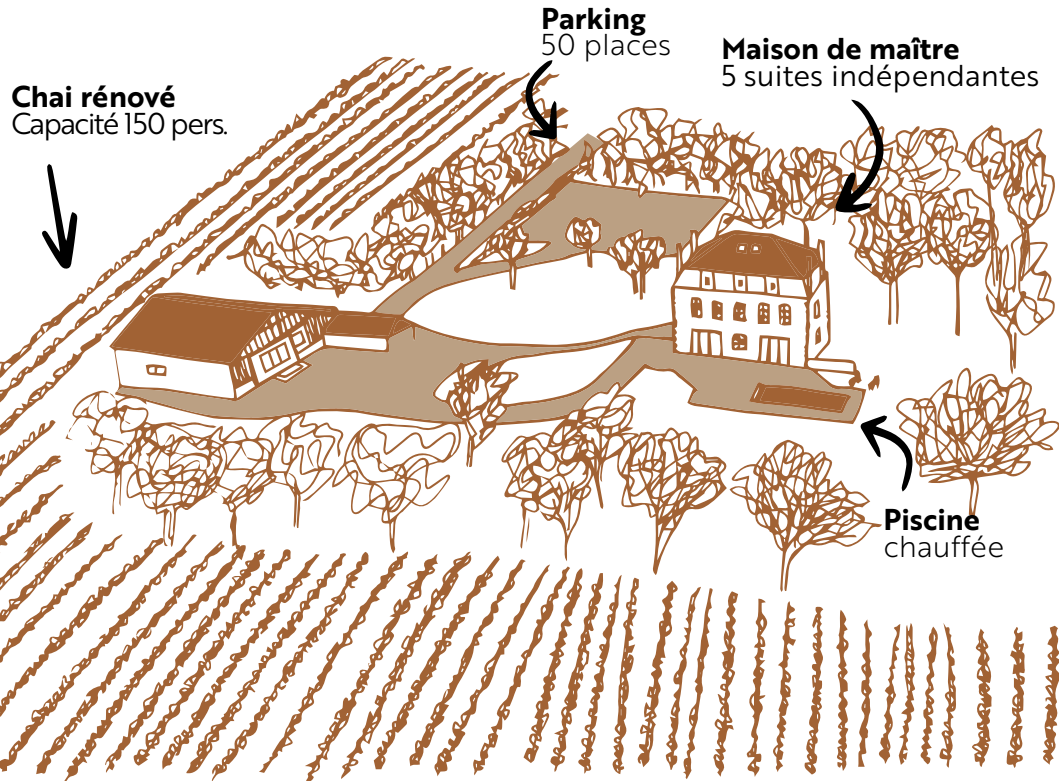

DOMAINE
DU PILLON

MARIAGE · RECEPTION · GITE

Plan

Le Pillon

Aux portes du charmant village de La Bastide d'Armagnac, au cœur des vignobles éponymes, d'Armagnac et de Côtes de Gascogne, se trouve le Domaine du Pillon. Rénové dans un style contemporain et enrichi des matériaux d'origine, Le Pillon est un lieu singulier empreint de charme et de simplicité.

Le domaine de 3 ha offre de larges espaces pour vos mariages et réceptions. Nichée en hauteur, la maison de maître offre une vue imprenable sur le domaine : son parc arboré et les vignes alentours. Quant à l'ancien chai à la belle charpente, il pourra accueillir jusqu'à 150 invités.

MOBILIER

- Tables en bois 213 x 102 cm
- Tables pliantes rondes Ø 183 cm
- Mange-debout bois Ø 75 cm
- Chaises en bois dos croisé

Gîte

Le Domaine du Pillon propose également un gîte sur place, idéal pour profiter pleinement de votre journée et accueillir vos proches en toute sérénité. Cette élégante maison de maître allie le charme de l'ancien au confort moderne, pour un séjour inoubliable dans un cadre unique.